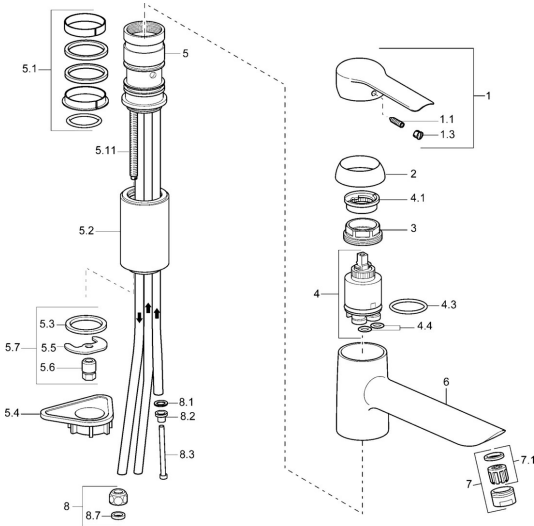

EAN: 4015474084162
static.hansa.com/52491103

Pièces de rechange

SP52491103

	Nom	Code
1	Levier Chrome	59914629
1	Levier Chrome	59913903
1.1	Vis, M5x8, SW2.5	59904755
1.3	Capuchon Gris	59912112
2	Chape, 33x3 mm Chrome	59912504
3	Écrou de maintien, M37x1, AF30 Arrêté	59912111
4	Cartouche, 3.5 Eco	59912324
4.1	Temperature adjustment limiter	59912325
4.3	Joint, d 28.24x2.62 Arrêté	59912590
4.4	Joint, d 10.10x1.60 Arrêté	59905072
5.1	Set de fixation pour bec	59912514
5.2	Plaques de compensation Chrome Arrêté	59912516
5.3	Joint, 43x37x3	59912506
5.4	Plaque de fixation	59910008
5.5	Fixing plate	59904765
5.6	Vis, M8x1, SW13	59904766
5.7	Ensemble de fixation	59912113
5.11	Vis, M8x1, L=140	59912474
6	Bec Chrome Arrêté	59912513
7	Aérateur, M24x1 A, low pressure Chrome	59902692
7.1	Aérateur, M22/24, ND	59901553
8	Écrou du raccord	59904969
8.1	Set de fixation pour bec, 14.9x8.5x1	59902352
8.2	Set de fixation pour bec, 10x8	59902272
8.3	Tuyau	59902151
8.7	Joint, 15x8x4 Arrêté	59902270
N.I.	Clef, SW30/34	59912108