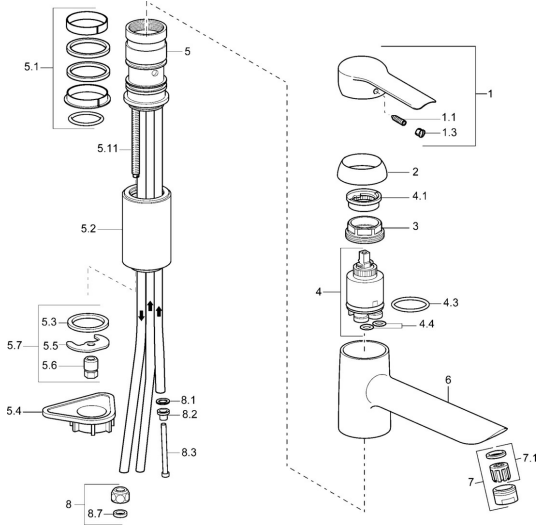

EAN: 4015474084162
static.hansa.com/52491103

Ersatzteile

SP52491103

	Name	Art.-Nr.
1	Hebel Chrom	59914629
1	Hebel Chrom	59913903
1.1	Schraube, M5x8, SW2.5	59904755
1.3	Dekorkappe Grau	59912112
2	Abdeckkappe, 33x3 mm Chrom	59912504
3	Spann-Mutter, M37x1, AF30 Ausgelaufen	59912111
4	Kartusche, 3.5 Eco	59912324
4.1	Temperatur-Anschlagring	59912325
4.3	O-Ring, d 28.24x2.62 Ausgelaufen	59912590
4.4	O-Ring, d 10.10x1.60 Ausgelaufen	59905072
5.1	Dichtungskit	59912514
5.2	Hoher Sockel Chrom Ausgelaufen	59912516
5.3	Dichtung, 43x37x3	59912506
5.4	PVC-Befestigungsplatte	59910008
5.5	Befestigungsplatte	59904765
5.6	Schraube, M8x1, SW13	59904766
5.7	Befestigungssatz	59912113
5.11	Befestigungsschraube, M8x1, L=140	59912474
6	Auslauf Chrom Ausgelaufen	59912513
7	Luftsprudler, M24x1 A, low pressure Chrom	59902692
7.1	Luftsprudler, M22/24, ND	59901553
8	Überwurfmutter	59904969
8.1	Dichtungskit, 14.9x8.5x1	59902352
8.2	Dichtungskit, 10x8	59902272
8.3	Schlauch	59902151
8.7	Dichtung, 15x8x4 Ausgelaufen	59902270
N.I.	Schlüssel, SW30/34	59912108