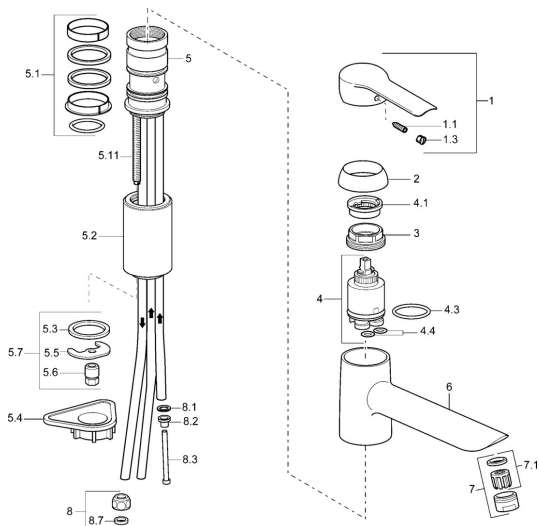

EAN: 4015474084162
static.hansa.com/52491103

Náhradní díly

SP52491103

	Název	Kód
1	Páka Chrom	59914629
1	Páka Chrom	59913903
1.1	Šroub, M5x8, SW2.5	59904755
1.3	Záslepka Šedá	59912112
2	Krytka, 33x3 mm Chrom	59912504
3	Upevňovací matice, M37x1, AF30 Ukončeno	59912111
4	Kartuše, 3.5 Eco	59912324
4.1	Temperature adjustment limiter	59912325
4.3	O-kroužek, d 28.24x2.62 Ukončeno	59912590
4.4	O-kroužek, d 10.10x1.60 Ukončeno	59905072
5.1	Těsnící sada	59912514
5.2	Distanční podložka Chrom Ukončeno	59912516
5.3	Těsnění, 43x37x3	59912506
5.4	Upevňovací destička	59910008
5.5	Upevňovací deska	59904765
5.6	Šroub, M8x1, SW13	59904766
5.7	Upevňovací set	59912113
5.11	Upevňovací šroub, M8x1, L=140	59912474
6	Výtokové rameno Chrom Ukončeno	59912513
7	Aerator, M24x1 A, low pressure Chrom	59902692
7.1	Aerator, M22/24, ND	59901553
8	Montáž matice	59904969
8.1	Těsnící sada, 14.9x8.5x1	59902352
8.2	Těsnící sada, 10x8	59902272
8.3	Hadice	59902151
8.7	Těsnění, 15x8x4 Ukončeno	59902270
N.I.	Klíč, SW30/34	59912108