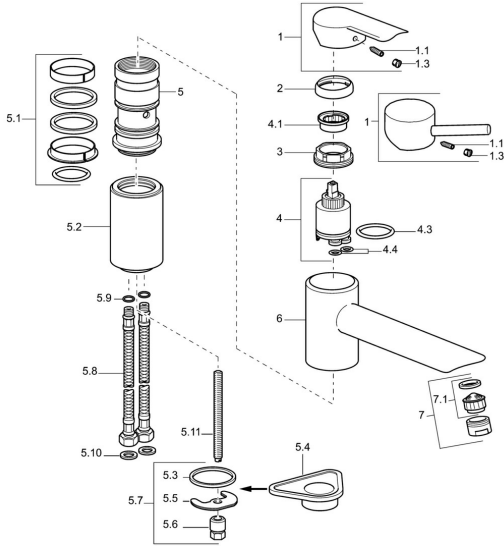

## Reserveonderdelen

### SP52482203

	Naam	Code
1	Hendel Chroom	59913903
1	Hendel Chroom	59914629
1.1	Schroef, M5x8, SW2.5	59904755
1.3	Sierdop Grijs	59912112
2	Kap, 33x3 mm Chroom	59912504
3	Schroefring, M37x1, AF30 <b>Stopgezet</b>	59912111
4	Binnenwerk, 3.5 Eco	59912324
4.1	Temperature adjustment limiter	59912325
4.3	O-ring, d 28.24x2.62 <b>Stopgezet</b>	59912590
4.4	O-ring, d 10.10x1.60 <b>Stopgezet</b>	59905072
5.1	Dichting	59912514
5.2	Afstandhouder Chroom <b>Stopgezet</b>	59912516
5.3	Dichting, 43x37x3	59912506
5.4	Verstevigingsplaat	59910008
5.5	Fixing plate	59904765
5.6	Schroef, M8x1, SW13	59904766
5.7	Bevestigingsset	59912113
5.8	Flexibele aansluitingen, L=430, G3/8-M10x1	59912515
5.9	O-ring, d 7.65x1.78	59902337
5.10	Dichting, 9.5x14.4x2	59912551
5.11	Bevestigingsschroeven, M8x1, L=140	59912474
6	Uitloop Chroom <b>Stopgezet</b>	59912513
7	Mousseur, M24x1 STD HC A Chroom	59902366
7	Mousseur, M24x1 A (2011-) Chroom	59913740
7.1	Mousseur, M22/24 A	59902081
N.I.	Sleutel, SW30/34	59912108