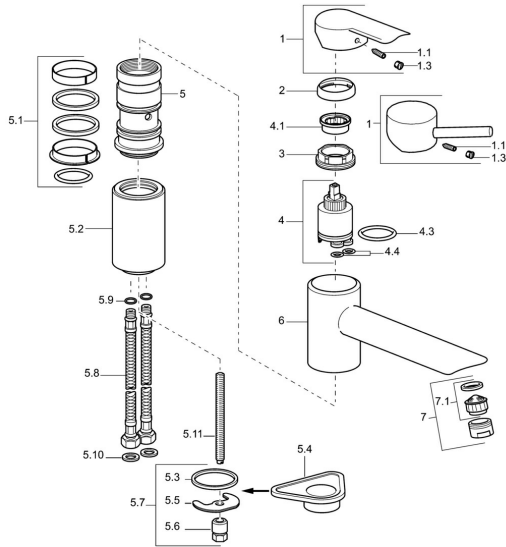

## Parti di ricambio

### SP52482203

	Nome	Codice
1	Leva Cromo	59913903
1	Leva Cromo	59914629
1.1	Screw, M5x8, SW2.5	59904755
1.3	Tappo Grigio	59912112
2	Cappuccio, 33x3 mm Cromo	59912504
3	Dado di fissaggio, M37x1, AF30	59912111
4	Cartuccia, 3.5 Eco	59912324
4.1	Temperature adjustment limiter	59912325
4.3	O-ring, d 28.24x2.62	59912590
4.4	O-ring, d 10.10x1.60	59905072
5.1	Kit di guarnizione	59912514
5.2	Distanziatori Cromo	59912516
5.3	Giunto, 43x37x3	59912506
5.4	Base per fissaggio	59910008
5.5	Fixing plate	59904765
5.6	Screw, M8x1, SW13	59904766
5.7	Set di fissaggio	59912113
5.8	Cannette flessibili, L=430, G3/8-M10x1	59912515
5.9	O-ring, d 7.65x1.78	59902337
5.10	Giunto, 9.5x14.4x2	59912551
5.11	Viti di fissaggio, M8x1, L=140	59912474
6	Bocca Cromo	59912513
7	Aeratore, M24x1 STD HC A Cromo	59902366
7	Aeratore, M24x1 A (2011-) Cromo	59913740
7.1	Aeratore, M22/24 A	59902081
N.I.	Chiave, SW30/34	59912108