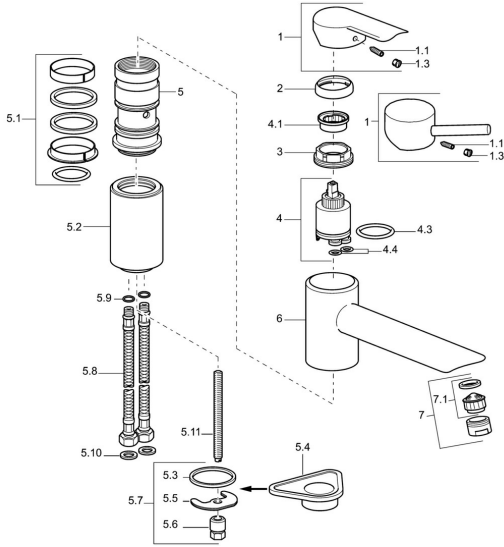

EAN: 4015474094550
static.hansa.com/52482207

Pièces de rechange

SP52482203

	Nom	Code
1	Levier Chrome	59913903
1	Levier Chrome	59914629
1.1	Vis, M5x8, SW2.5	59904755
1.3	Capuchon Gris	59912112
2	Chape, 33x3 mm Chrome	59912504
3	Écrou de maintien, M37x1, AF30 Arrêté	59912111
4	Cartouche, 3.5 Eco	59912324
4.1	Temperature adjustment limiter	59912325
4.3	Joint, d 28.24x2.62 Arrête	59912590
4.4	Joint, d 10.10x1.60 Arrête	59905072
5.1	Set de fixation pour bec	59912514
5.2	Plaques de compensation Chrome Arrêté	59912516
5.3	Joint, 43x37x3	59912506
5.4	Plaque de fixation	59910008
5.5	Fixing plate	59904765
5.6	Vis, M8x1, SW13	59904766
5.7	Ensemble de fixation	59912113
5.8	Flexible d'alimentation, L=430, G3/8-M10x1	59912515
5.9	Joint, d 7.65x1.78	59902337
5.10	Joint, 9.5x14.4x2	59912551
5.11	Vis, M8x1, L=140	59912474
6	Bec Chrome Arrêté	59912513
7	Aérateur, M24x1 STD HC A Chrome	59902366
7	Aérateur, M24x1 A (2011-) Chrome	59913740
7.1	Aérateur, M22/24 A	59902081
N.I.	Clef, SW30/34	59912108