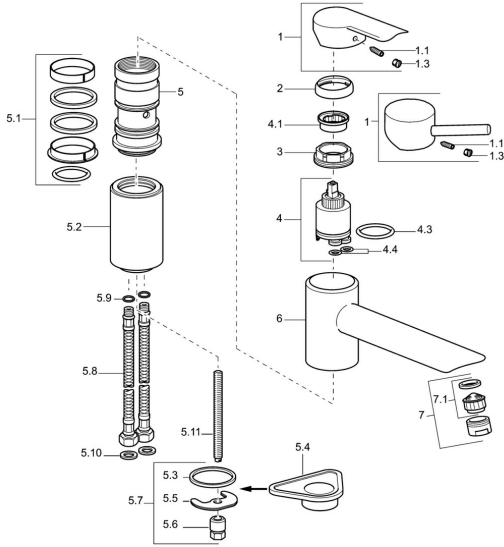

EAN: 4015474094550
static.hansa.com/52482207

Ersatzteile

SP52482203

	Name	Art.-Nr.
1	Hebel Chrom	59913903
1	Hebel Chrom	59914629
1.1	Schraube, M5x8, SW2.5	59904755
1.3	Dekorkappe Grau	59912112
2	Abdeckkappe, 33x3 mm Chrom	59912504
3	Spann-Mutter, M37x1, AF30 Ausgelaufen	59912111
4	Kartusche, 3.5 Eco	59912324
4.1	Temperatur-Anschlagring	59912325
4.3	O-Ring, d 28.24x2.62 Ausgelaufen	59912590
4.4	O-Ring, d 10.10x1.60 Ausgelaufen	59905072
5.1	Dichtungskit	59912514
5.2	Hoher Sockel Chrom Ausgelaufen	59912516
5.3	Dichtung, 43x37x3	59912506
5.4	PVC-Befestigungsplatte	59910008
5.5	Befestigungsplatte	59904765
5.6	Schraube, M8x1, SW13	59904766
5.7	Befestigungssatz	59912113
5.8	Anschlußschlauch, L=430, G3/8-M10x1	59912515
5.9	O-Ring, d 7.65x1.78	59902337
5.10	Dichtung, 9.5x14.4x2	59912551
5.11	Befestigungsschraube, M8x1, L=140	59912474
6	Auslauf Chrom Ausgelaufen	59912513
7	Luftsprudler, M24x1 STD HC A Chrom	59902366
7	Luftsprudler, M24x1 A (2011-) Chrom	59913740
7.1	Luftsprudler, M22/24 A	59902081
N.I.	Schlüssel, SW30/34	59912108