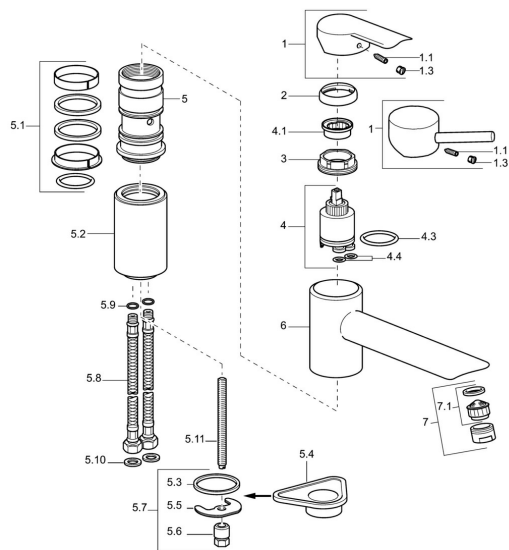

EAN: 4015474094550
static.hansa.com/52482207

Náhradní díly

SP52482203

	Název	Kód
1	Páka Chrom	59913903
1	Páka Chrom	59914629
1.1	Šroub, M5x8, SW2.5	59904755
1.3	Záslepka Šedá	59912112
2	Krytka, 33x3 mm Chrom	59912504
3	Upevňovací matice, M37x1, AF30 Ukončeno	59912111
4	Kartuše, 3.5 Eco	59912324
4.1	Temperature adjustment limiter	59912325
4.3	O-kroužek, d 28.24x2.62 Ukončeno	59912590
4.4	O-kroužek, d 10.10x1.60 Ukončeno	59905072
5.1	Těsnící sada	59912514
5.2	Distanční podložka Chrom Ukončeno	59912516
5.3	Těsnění, 43x37x3	59912506
5.4	Upevňovací destička	59910008
5.5	Upevňovací deska	59904765
5.6	Šroub, M8x1, SW13	59904766
5.7	Upevňovací set	59912113
5.8	Flexibilní hadička, L=430, G3/8-M10x1	59912515
5.9	O-kroužek, d 7.65x1.78	59902337
5.10	Těsnění, 9.5x14.4x2	59912551
5.11	Upevňovací šroub, M8x1, L=140	59912474
6	Výtokové rameno Chrom Ukončeno	59912513
7	Aerator, M24x1 STD HC A Chrom	59902366
7	Aerator, M24x1 A (2011-) Chrom	59913740
7.1	Aerator, M22/24 A	59902081
N.I.	Klíč, SW30/34	59912108