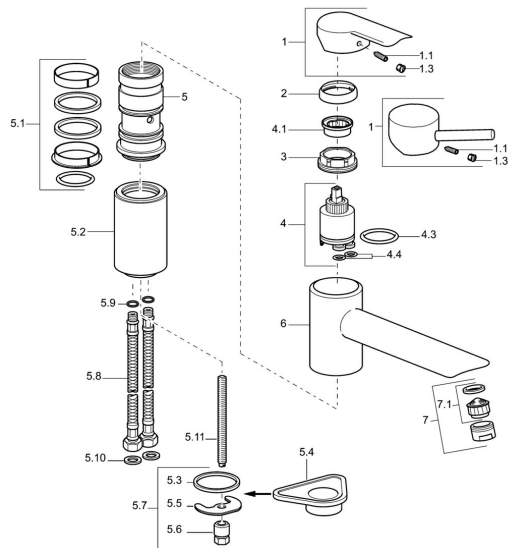

EAN: 4015474071551
static.hansa.com/52482203

Parti di ricambio

SP52482203

	Nome	Codice
1	Leva Cromo	59913903
1	Leva Cromo	59914629
1.1	Screw, M5x8, SW2.5	59904755
1.3	Tappo Grigio	59912112
2	Cappuccio, 33x3 mm Cromo	59912504
3	Dado di fissaggio, M37x1, AF30	59912111
4	Cartuccia, 3.5 Eco	59912324
4.1	Temperature adjustment limiter	59912325
4.3	O-ring, d 28.24x2.62	59912590
4.4	O-ring, d 10.10x1.60	59905072
5.1	Kit di guarnizione	59912514
5.2	Distanziatori Cromo	59912516
5.3	Giunto, 43x37x3	59912506
5.4	Base per fissaggio	59910008
5.5	Fixing plate	59904765
5.6	Screw, M8x1, SW13	59904766
5.7	Set di fissaggio	59912113
5.8	Cannette flessibili, L=430, G3/8-M10x1	59912515
5.9	O-ring, d 7.65x1.78	59902337
5.10	Giunto, 9.5x14.4x2	59912551
5.11	Viti di fissaggio, M8x1, L=140	59912474
6	Bocca Cromo	59912513
7	Aeratore, M24x1 STD HC A Cromo	59902366
7	Aeratore, M24x1 A (2011-) Cromo	59913740
7.1	Aeratore, M22/24 A	59902081
N.I.	Chiave, SW30/34	59912108