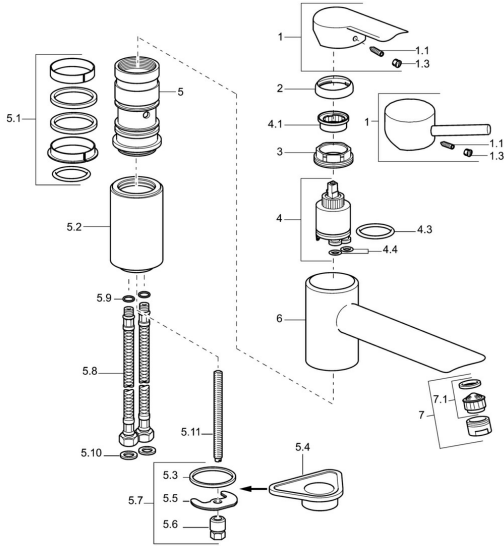

## Ersatzteile

### SP52482203

	Name	Art.-Nr.
1	Hebel Chrom	59913903
1	Hebel Chrom	59914629
1.1	Schraube, M5x8, SW2.5	59904755
1.3	Dekorkappe Grau	59912112
2	Abdeckkappe, 33x3 mm Chrom	59912504
3	Spann-Mutter, M37x1, AF30 <b>Ausgelaufen</b>	59912111
4	Kartusche, 3.5 Eco	59912324
4.1	Temperatur-Anschlagring	59912325
4.3	O-Ring, d 28.24x2.62 <b>Ausgelaufen</b>	59912590
4.4	O-Ring, d 10.10x1.60 <b>Ausgelaufen</b>	59905072
5.1	Dichtungskit	59912514
5.2	Hoher Sockel Chrom <b>Ausgelaufen</b>	59912516
5.3	Dichtung, 43x37x3	59912506
5.4	PVC-Befestigungsplatte	59910008
5.5	Befestigungsplatte	59904765
5.6	Schraube, M8x1, SW13	59904766
5.7	Befestigungssatz	59912113
5.8	Anschlußschlauch, L=430, G3/8-M10x1	59912515
5.9	O-Ring, d 7.65x1.78	59902337
5.10	Dichtung, 9.5x14.4x2	59912551
5.11	Befestigungsschraube, M8x1, L=140	59912474
6	Auslauf Chrom <b>Ausgelaufen</b>	59912513
7	Luftsprudler, M24x1 STD HC A Chrom	59902366
7	Luftsprudler, M24x1 A (2011-) Chrom	59913740
7.1	Luftsprudler, M22/24 A	59902081
N.I.	Schlüssel, SW30/34	59912108