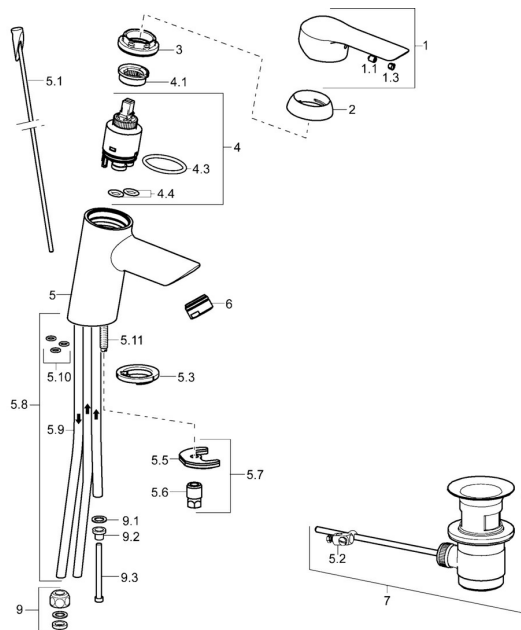

EAN: 4015474253827

static.hansa.com/52461177

Náhradné diely

SP52461173

	Názov	Kód
1	Ovládacia rukoväť Chróm	59914629
1.1	Skrutka, M5x8, SW2,5	59904755
1.3	Záslepka Sivá	59912112
2	Krytka, 33x3 mm Chróm	59912504
3	Prítlačná matica, M40x1	1003409V
4	Kartuš, 3.5 Eco	59912324
4	Kartuš, 3.5 Classic	59913075
4.1	Temperature adjustment limiter	59912325
4.3	O-kružok, d 28.24x2.62 Ukončené	59912590
4.4	O-kružok, d 10.10x1.60 Ukončené	59905072
5.1	Ovládacie tiahlo	59913587
5.2	Spojovací diel tiahla	59904624
5.3	Gumové tesnenie	59914591
5.5		59904765
5.6	Skrutka, M8x1, SW13	59904766
5.7	Upevňovací set	59912113
5.8	Potrubie Ukončené	59913398
5.9	Potrubie, M8x1, L=560	59912806
5.10	O-kružok, 6x1.4	59913266
5.11	Upevňovacia skrutka, M8x1, L=140	59912474
6	Aerator, M24x1 A, low pressure Chróm	59902692
7	Vypúšťací ventil umývadla Chróm	59904620
7	Vypúšťací ventil umývadla, (2019-) Chróm	59914764
9	Montáž matice	59904969
9.1	Tesnenie sada, 14.9x8.5x1	59902352
9.2	Tesnenie sada, 10x8	59902272
9.3	Pripájacie hadičky	59902151
N.I.	Kľúč, SW30/34	59912108