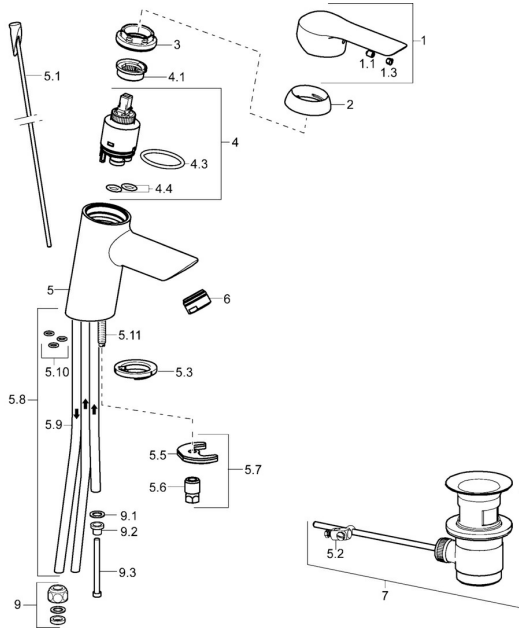

EAN: 4015474253827
static.hansa.com/52461177

Reserveonderdelen

SP52461173

	Naam	Code
1	Hendel Chroom	59914629
1.1	Schroef, M5x8, SW2,5	59904755
1.3	Sierdop Grijs	59912112
2	Kap, 33x3 mm Chroom	59912504
3	Schroefring, M40x1	1003409V
4	Binnenwerk, 3,5 Eco	59912324
4	Binnenwerk, 3,5 Classic	59913075
4.1	Temperature adjustment limiter	59912325
4.3	O-ring, d 28.24x2.62 Stopgezet	59912590
4.4	O-ring, d 10.10x1.60 Stopgezet	59905072
5.1	Trekstang	59913587
5.2	Gewichtstuk	59904624
5.3	Wasser	59914591
5.5	Fixing plate	59904765
5.6	Schroef, M8x1, SW13	59904766
5.7	Bevestigingsset	59912113
5.8	Pijp Stopgezet	59913398
5.9	Pijp, M8x1, L=560	59912806
5.10	O-ring, 6x1.4	59913266
5.11	Bevestigingsschroeven, M8x1, L=140	59912474
6	Mousseur, M24x1 A, low pressure Chroom	59902692
7	Wastegarnituur Chroom	59904620
7	Wastegarnituur, (2019-) Chroom	59914764
9	Montage moer	59904969
9.1	Dichting, 14.9x8.5x1	59902352
9.2	Dichting, 10x8	59902272
9.3	Slangen	59902151
N.I.	Sleutel, SW30/34	59912108