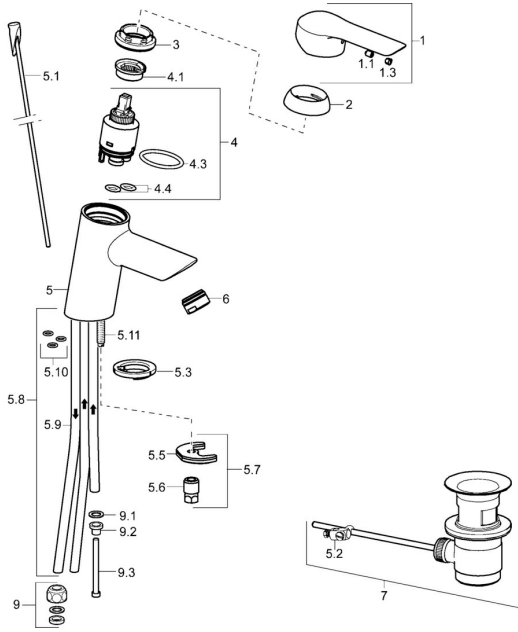

EAN: 4015474253827
static.hansa.com/52461177

Parti di ricambio

SP52461173

	Nome	Codice
1	Leva Cromo	59914629
1.1	Screw, M5x8, SW2.5	59904755
1.3	Tappo Grigio	59912112
2	Cappuccio, 33x3 mm Cromo	59912504
3	Dado di fissaggio, M40x1	1003409V
4	Cartuccia, 3.5 Eco	59912324
4	Cartuccia, 3.5 Classic	59913075
4.1	Temperature adjustment limiter	59912325
4.3	O-ring, d 28.24x2.62 Fuori produzione	59912590
4.4	O-ring, d 10.10x1.60 Fuori produzione	59905072
5.1	Asta saltarello	59913587
5.2	Snodo	59904624
5.3	Rondella	59914591
5.5	Fixing plate	59904765
5.6	Screw, M8x1, SW13	59904766
5.7	Set di fissaggio	59912113
5.8	Pipe Fuori produzione	59913398
5.9	, M8x1, L=560	59912806
5.10	O-ring, 6x1.4	59913266
5.11	Viti di fissaggio, M8x1, L=140	59912474
6	Aeratore, M24x1 A, low pressure Cromo	59902692
7	Scarico a saltarello Cromo	59904620
7	Scarico a saltarello, (2019-) Cromo	59914764
9	Raccordo dado	59904969
9.1	Kit di guarnizione, 14.9x8.5x1	59902352
9.2	Kit di guarnizione, 10x8	59902272
9.3	Tubo flessibile	59902151
N.I.	Chiave, SW30/34	59912108