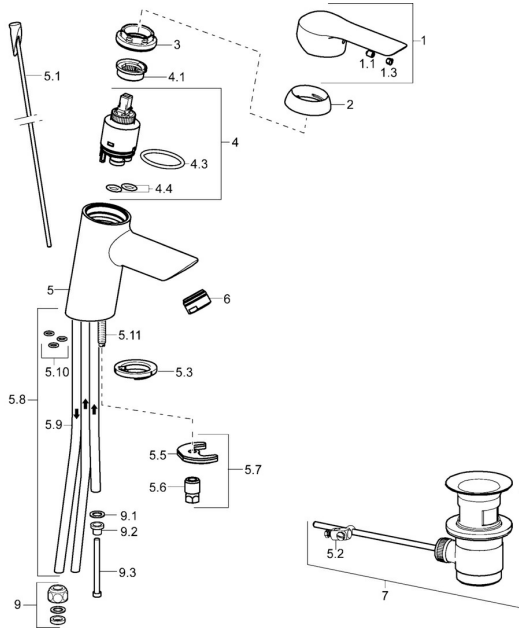

## Pièces de rechange

### SP52461173

	Nom	Code
1	Levier Chrome	59914629
1.1	Vis, M5x8, SW2,5	59904755
1.3	Capuchon Gris	59912112
2	Chape, 33x3 mm Chrome	59912504
3	Écrou de maintien, M40x1	1003409V
4	Cartouche, 3.5 Eco	59912324
4	Cartouche, 3.5 Classic	59913075
4.1	Temperature adjustment limiter	59912325
4.3	Joint, d 28.24x2.62 <b>Arrête</b>	59912590
4.4	Joint, d 10.10x1.60 <b>Arrête</b>	59905072
5.1	Tirette de vidage	59913587
5.2	Joint	59904624
5.3	Bague	59914591
5.5	Fixing plate	59904765
5.6	Vis, M8x1, SW13	59904766
5.7	Ensemble de fixation	59912113
5.8	Tuyau <b>Arrête</b>	59913398
5.9	Tuyau, M8x1, L=560	59912806
5.10	Joint, 6x1.4	59913266
5.11	Vis, M8x1, L=140	59912474
6	Aérateur, M24x1 A, low pressure Chrome	59902692
7	Vidage Chrome	59904620
7	Vidage, (2019-) Chrome	59914764
9	Écrou du raccord	59904969
9.1	Set de fixation pour bec, 14.9x8.5x1	59902352
9.2	Set de fixation pour bec, 10x8	59902272
9.3	Tuyau	59902151
N.I.	Clef, SW30/34	59912108