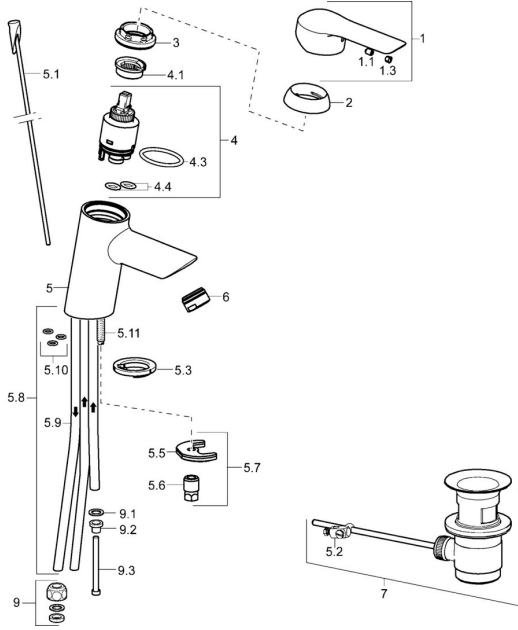

EAN: 4015474253827
static.hansa.com/52461177

Ersatzteile

SP52461173

	Name	Art.-Nr.
1	Hebel Chrom	59914629
1.1	Schraube, M5x8, SW2.5	59904755
1.3	Dekorkappe Grau	59912112
2	Abdeckkappe, 33x3 mm Chrom	59912504
3	Spann-Mutter, M40x1	1003409V
4	Kartusche, 3.5 Eco	59912324
4	Kartusche, 3.5 Classic	59913075
4.1	Temperatur-Anschlagring	59912325
4.3	O-Ring, d 28.24x2.62 Ausgelaufen	59912590
4.4	O-Ring, d 10.10x1.60 Ausgelaufen	59905072
5.1	Zugstange mit Knopf	59913587
5.2	Gelenkstück	59904624
5.3	Bodendichtung	59914591
5.5	Befestigungsplatte	59904765
5.6	Schraube, M8x1, SW13	59904766
5.7	Befestigungssatz	59912113
5.8	Rohr Ausgelaufen	59913398
5.9	Rohr, M8x1, L=560	59912806
5.10	O-Ring, 6x1.4	59913266
5.11	Befestigungsschraube, M8x1, L=140	59912474
6	Luftsprudler, M24x1 A, low pressure Chrom	59902692
7	Ablaufgarnitur Chrom	59904620
7	Ablaufgarnitur, (2019-) Chrom	59914764
9	Überwurfmutter	59904969
9.1	Dichtungskit, 14.9x8.5x1	59902352
9.2	Dichtungskit, 10x8	59902272
9.3	Schlauch	59902151
N.I.	Schlüssel, SW30/34	59912108