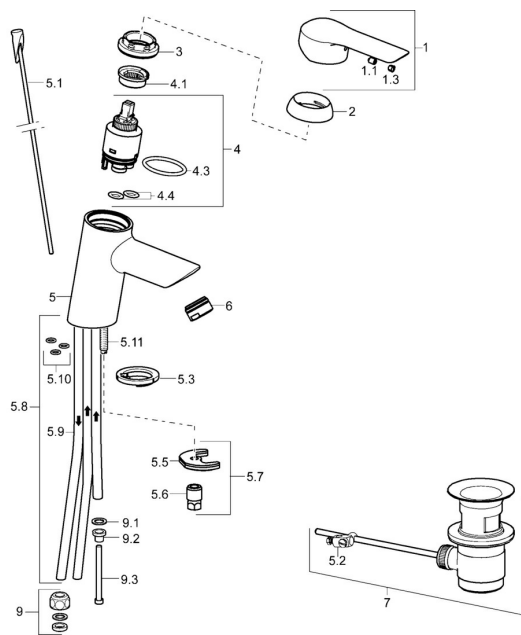

EAN: 4015474253827
static.hansa.com/52461177
Náhradní díly

SP52461173

	Název	Kód
1	Páka Chrom	59914629
1.1	Šroub, M5x8, SW2.5	59904755
1.3	Záslepka Šedá	59912112
2	Krytka, 33x3 mm Chrom	59912504
3	Upevňovací matice, M40x1	1003409V
4	Kartuše, 3.5 Eco	59912324
4	Kartuše, 3.5 Classic	59913075
4.1	Temperature adjustment limiter	59912325
4.3	O-kroužek, d 28.24x2.62 Ukončeno	59912590
4.4	O-kroužek, d 10.10x1.60 Ukončeno	59905072
5.1	Ovládací táhlo vypouštěcího ventilu	59913587
5.2	Spojovací díl táhel	59904624
5.3	Těsnění	59914591
5.5	Upevňovací deska	59904765
5.6	Šroub, M8x1, SW13	59904766
5.7	Upevňovací set	59912113
5.8	Roura Ukončeno	59913398
5.9	Roura, M8x1, L=560	59912806
5.10	O-kroužek, 6x1.4	59913266
5.11	Upevňovací šroub, M8x1, L=140	59912474
6	Aerator, M24x1 A, low pressure Chrom	59902692
7	Vypouštěcí ventil Chrom	59904620
7	Vypouštěcí ventil, (2019-) Chrom	59914764
9	Montáž matice	59904969
9.1	Těsnící sada, 14.9x8.5x1	59902352
9.2	Těsnící sada, 10x8	59902272
9.3	Hadice	59902151
N.I.	Klíč, SW30/34	59912108