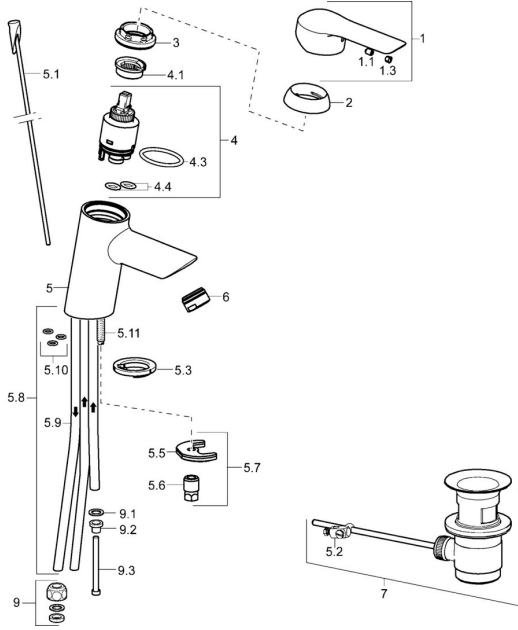

## Ersatzteile

### SP52461173

	Name	Art.-Nr.
1	Hebel Chrom	59914629
1.1	Schraube, M5x8, SW2.5	59904755
1.3	Dekorkappe Grau	59912112
2	Abdeckkappe, 33x3 mm Chrom	59912504
3	Spann-Mutter, M40x1	1003409V
4	Kartusche, 3.5 Eco	59912324
4	Kartusche, 3.5 Classic	59913075
4.1	Temperatur-Anschlagring	59912325
4.3	O-Ring, d 28.24x2.62 <b>Ausgelaufen</b>	59912590
4.4	O-Ring, d 10.10x1.60 <b>Ausgelaufen</b>	59905072
5.1	Zugstange mit Knopf	59913587
5.2	Gelenkstück	59904624
5.3	Bodendichtung	59914591
5.5	Befestigungsplatte	59904765
5.6	Schraube, M8x1, SW13	59904766
5.7	Befestigungssatz	59912113
5.8	Rohr <b>Ausgelaufen</b>	59913398
5.9	Rohr, M8x1, L=560	59912806
5.10	O-Ring, 6x1.4	59913266
5.11	Befestigungsschraube, M8x1, L=140	59912474
6	Luftsprudler, M24x1 A, low pressure Chrom	59902692
7	Ablaufgarnitur Chrom	59904620
7	Ablaufgarnitur, (2019-) Chrom	59914764
9	Überwurfmutter	59904969
9.1	Dichtungskit, 14.9x8.5x1	59902352
9.2	Dichtungskit, 10x8	59902272
9.3	Schlauch	59902151
N.I.	Schlüssel, SW30/34	59912108