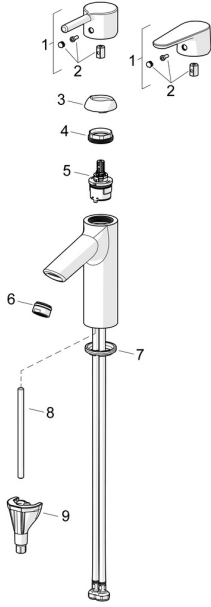

## Reserveonderdelen

### SP52372263

	Naam	Code
01	Hendel Chroom	1014995V
01	Hendel Chroom	1015000V
02	Sierdop Chroom	1012105V
03	Kap Chroom	1012421V
04	Schroefring, M34x1.5	1012133V
05	Binnenwerk, 3.0	1014428V
06	Mousseur, M24x1, 6 l/min Chroom	59913727
07	Wasser	59914591
08	Bevestigingsschroeven, M8x1, L=130	59914474
09	Bevestigingsset	59914475