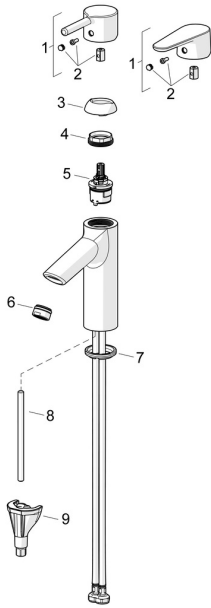

EAN: 4057304017209
static.hansa.com/52461167

Parti di ricambio

SP52372263

	Nome	Codice
01	Leva Cromo	1014995V
01	Leva Cromo	1015000V
02	Tappo Cromo	1012105V
03	Cappuccio Cromo	1012421V
04	Dado di fissaggio, M34x1.5	1012133V
05	Cartuccia, 3.0	1014428V
06	Aeratore, M24x1, 6 l/min Cromo	59913727
07	Rondella	59914591
08	Viti di fissaggio, M8x1, L=130	59914474
09	Set di fissaggio	59914475