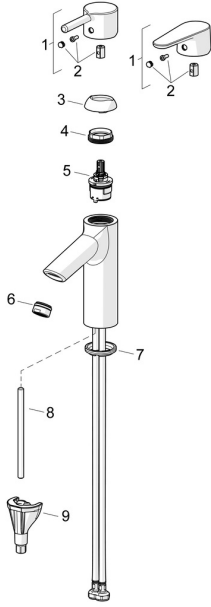

## Ersatzteile

### SP52372263

	Name	Art.-Nr.
01	Hebel Chrom	1014995V
01	Hebel Chrom	1015000V
02	Dekorkappe Chrom	1012105V
03	Abdeckkappe Chrom	1012421V
04	Spann-Mutter, M34x1.5	1012133V
05	Kartusche, 3.0	1014428V
06	Luftsprudler, M24x1, 6 l/min Chrom	59913727
07	Bodendichtung	59914591
08	Befestigungsschraube, M8x1, L=130	59914474
09	Befestigungssatz	59914475