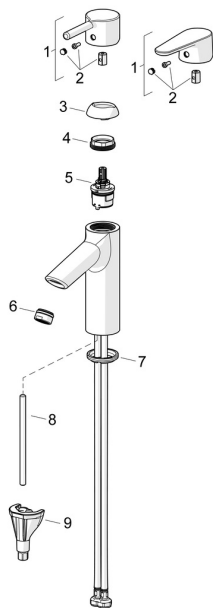

EAN: 4057304017209
static.hansa.com/52461167
Náhradní díly

SP52372263

	Název	Kód
01	Páka Chrom	1014995V
01	Páka Chrom	1015000V
02	Záslepka Chrom	1012105V
03	Krytka Chrom	1012421V
04	Upevňovací matice, M34x1.5	1012133V
05	Kartuše, 3.0	1014428V
06	Aerator, M24x1, 6 l/min Chrom	59913727
07	Těsnění	59914591
08	Upevňovací šroub, M8x1, L=130	59914474
09	Upevňovací set	59914475