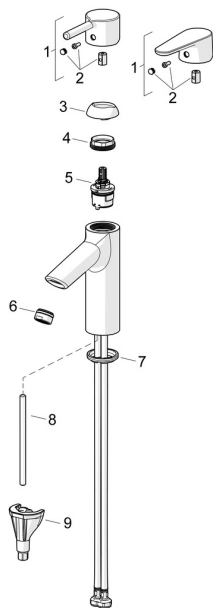

EAN: 4057304017285
static.hansa.com/52461163

Náhradné diely

SP52372263

	Názov	Kód
01	Ovládacia rukoväť Chróm	1014995V
01	Ovládacia rukoväť Chróm	1015000V
02	Záslepka Chróm	1012105V
03	Krytka Chróm	1012421V
04	Prítlačná matica, M34x1.5	1012133V
05	Kartuš, 3.0	1014428V
06	Aerator, M24x1, 6 l/min Chróm	59913727
07	Gumové tesnenie	59914591
08	Upevňovacia skrutka, M8x1, L=130	59914474
09	Upevňovací set	59914475