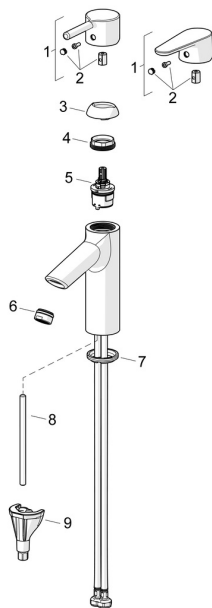

EAN: 4057304017285
static.hansa.com/52461163

Pièces de rechange

SP52372263

	Nom	Code
01	Levier Chrome	1014995V
01	Levier Chrome	1015000V
02	Capuchon Chrome	1012105V
03	Chape Chrome	1012421V
04	Écrou de maintien, M34x1.5	1012133V
05	Cartouche, 3.0	1014428V
06	Aérateur, M24x1, 6 l/min Chrome	59913727
07	Bague	59914591
08	Vis, M8x1, L=130	59914474
09	Ensemble de fixation	59914475