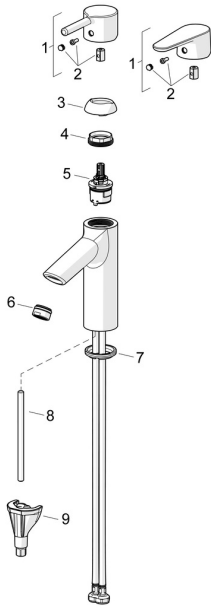

EAN: 4057304017285
static.hansa.com/52461163

Ersatzteile

SP52372263

	Name	Art.-Nr.
01	Hebel Chrom	1014995V
01	Hebel Chrom	1015000V
02	Dekorkappe Chrom	1012105V
03	Abdeckkappe Chrom	1012421V
04	Spann-Mutter, M34x1.5	1012133V
05	Kartusche, 3.0	1014428V
06	Luftsprudler, M24x1, 6 l/min Chrom	59913727
07	Bodendichtung	59914591
08	Befestigungsschraube, M8x1, L=130	59914474
09	Befestigungssatz	59914475