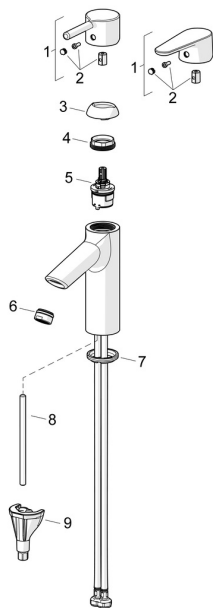

EAN: 4057304017285
static.hansa.com/52461163
Náhradní díly

SP52372263

	Název	Kód
01	Páka Chrom	1014995V
01	Páka Chrom	1015000V
02	Záslepka Chrom	1012105V
03	Krytka Chrom	1012421V
04	Upevňovací matice, M34x1.5	1012133V
05	Kartuše, 3.0	1014428V
06	Aerator, M24x1, 6 l/min Chrom	59913727
07	Těsnění	59914591
08	Upevňovací šroub, M8x1, L=130	59914474
09	Upevňovací set	59914475