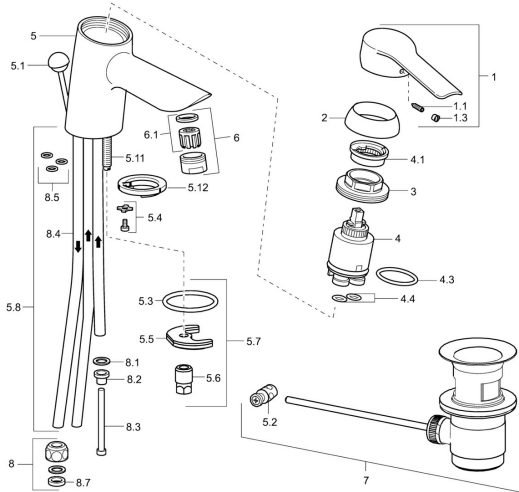

## Reserveonderdelen

### SP52461103

	Naam	Code
1	Handel Chroom	59913903
1	Handel Chroom	59914629
1.1	Schroef, M5x8, SW2.5	59904755
1.3	Sierdop Grijs	59912112
2	Kap, 33x3 mm Chroom	59912504
3	Schroefring, M40x1	1003409V
4	Binnenwerk, 3.5 Eco	59912324
4.1	Temperature adjustment limiter	59912325
4.3	O-ring, d 28.24x2.62 <span style="background-color: #cccccc;">Stopgezet</span>	59912590
4.4	O-ring, d 10.10x1.60 <span style="background-color: #cccccc;">Stopgezet</span>	59905072
5.1	Trekstang Chroom	59912505
5.2	Gewrichtstuk	59904624
5.3	Dichting, 43x37x3	59912506
5.4	Attachment clamp <span style="background-color: #cccccc;">Stopgezet</span>	59911416
5.5	Fixing plate	59904765
5.6	Schroef, M8x1, SW13	59904766
5.7	Bevestigingsset	59912113
5.11	Bevestigingsschroeven, M8x1, L=140	59912474
6	Mousseur, M24x1 A, low pressure Chroom	59902692
6.1	Mousseur, M22/24, ND	59901553
7	Wastegarnituur Chroom	59904620
8	Montage moer	59904969
8.1	Dichting, 14.9x8.5x1	59902352
8.2	Dichting, 10x8	59902272
8.3	Slangen	59902151
8.4	Pijp, 8x530 <span style="background-color: #cccccc;">Stopgezet</span>	59911895
8.7	Dichting, 15x8x4 <span style="background-color: #cccccc;">Stopgezet</span>	59902270
N.I.	Sleutel, SW30/34	59912108