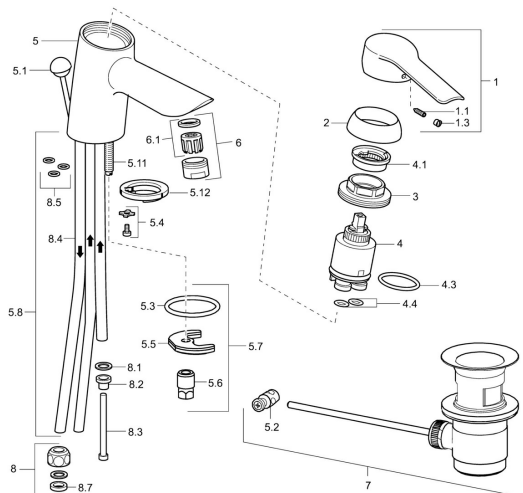

EAN: 4015474094406
static.hansa.com/52461107

Pièces de rechange

SP52461103

	Nom	Code
1	Levier Chrome	59913903
1	Levier Chrome	59914629
1.1	Vis, M5x8, SW2.5	59904755
1.3	Capuchon Gris	59912112
2	Chape, 33x3 mm Chrome	59912504
3	Écrou de maintien, M40x1	1003409V
4	Cartouche, 3.5 Eco	59912324
4.1	Temperature adjustment limiter	59912325
4.3	Joint, d 28.24x2.62 Arrêté	59912590
4.4	Joint, d 10.10x1.60 Arrêté	59905072
5.1	Tirette de vidage Chrome	59912505
5.2	Joint	59904624
5.3	Joint, 43x37x3	59912506
5.4	Attachment clamp Arrêté	59911416
5.5	Fixing plate	59904765
5.6	Vis, M8x1, SW13	59904766
5.7	Ensemble de fixation	59912113
5.11	Vis, M8x1, L=140	59912474
6	Aérateur, M24x1 A, low pressure Chrome	59902692
6.1	Aérateur, M22/24, ND	59901553
7	Vidage Chrome	59904620
8	Écrou du raccord	59904969
8.1	Set de fixation pour bec, 14.9x8.5x1	59902352
8.2	Set de fixation pour bec, 10x8	59902272
8.3	Tuyau	59902151
8.4	Tuyau, 8x530 Arrêté	59911895
8.7	Joint, 15x8x4 Arrêté	59902270
N.I.	Clef, SW30/34	59912108