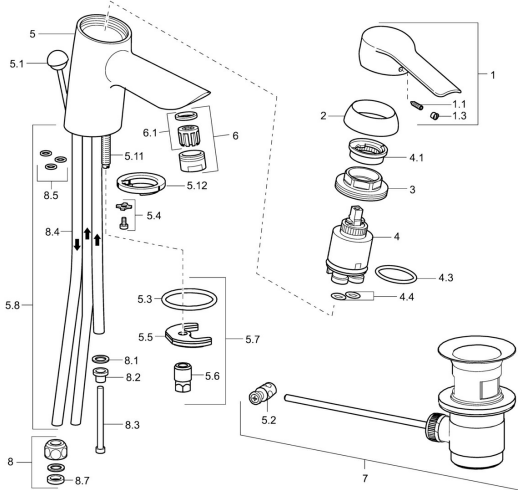

## Ersatzteile

### SP52461103

	Name	Art.-Nr.
1	Hebel Chrom	59913903
1	Hebel Chrom	59914629
1.1	Schraube, M5x8, SW2.5	59904755
1.3	Dekorkappe Grau	59912112
2	Abdeckkappe, 33x3 mm Chrom	59912504
3	Spann-Mutter, M40x1	1003409V
4	Kartusche, 3.5 Eco	59912324
4.1	Temperatur-Anschlagring	59912325
4.3	O-Ring, d 28.24x2.62 <span style="background-color: #cccccc;">Ausgelaufen</span>	59912590
4.4	O-Ring, d 10.10x1.60 <span style="background-color: #cccccc;">Ausgelaufen</span>	59905072
5.1	Zugstange mit Knopf Chrom	59912505
5.2	Gelenkstück	59904624
5.3	Dichtung, 43x37x3	59912506
5.4	Befestigungsklammer <span style="background-color: #cccccc;">Ausgelaufen</span>	59911416
5.5	Befestigungsplatte	59904765
5.6	Schraube, M8x1, SW13	59904766
5.7	Befestigungssatz	59912113
5.11	Befestigungsschraube, M8x1, L=140	59912474
6	Luftsprudler, M24x1 A, low pressure Chrom	59902692
6.1	Luftsprudler, M22/24, ND	59901553
7	Ablaufgarnitur Chrom	59904620
8	Überwurfmutter	59904969
8.1	Dichtungskit, 14.9x8.5x1	59902352
8.2	Dichtungskit, 10x8	59902272
8.3	Schlauch	59902151
8.4	Rohr, 8x530 <span style="background-color: #cccccc;">Ausgelaufen</span>	59911895
8.7	Dichtung, 15x8x4 <span style="background-color: #cccccc;">Ausgelaufen</span>	59902270
N.I.	Schlüssel, SW30/34	59912108