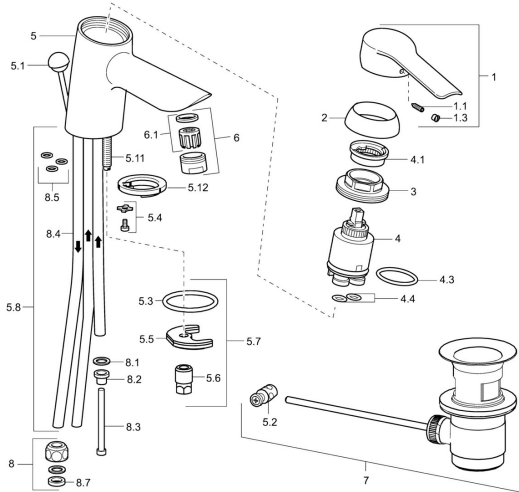

EAN: 4015474084155
static.hansa.com/52461103

Reserveonderdelen

SP52461103

	Naam	Code
1	Handel Chroom	59913903
1	Handel Chroom	59914629
1.1	Schroef, M5x8, SW2.5	59904755
1.3	Sierdop Grijs	59912112
2	Kap, 33x3 mm Chroom	59912504
3	Schroefring, M40x1	1003409V
4	Binnenwerk, 3.5 Eco	59912324
4.1	Temperature adjustment limiter	59912325
4.3	O-ring, d 28.24x2.62 Stopgezet	59912590
4.4	O-ring, d 10.10x1.60 Stopgezet	59905072
5.1	Trekstang Chroom	59912505
5.2	Gewrichtstuk	59904624
5.3	Dichting, 43x37x3	59912506
5.4	Attachment clamp Stopgezet	59911416
5.5	Fixing plate	59904765
5.6	Schroef, M8x1, SW13	59904766
5.7	Bevestigingsset	59912113
5.11	Bevestigingsschroeven, M8x1, L=140	59912474
6	Mousseur, M24x1 A, low pressure Chroom	59902692
6.1	Mousseur, M22/24, ND	59901553
7	Wastegarnituur Chroom	59904620
8	Montage moer	59904969
8.1	Dichting, 14.9x8.5x1	59902352
8.2	Dichting, 10x8	59902272
8.3	Slangen	59902151
8.4	Pijp, 8x530 Stopgezet	59911895
8.7	Dichting, 15x8x4 Stopgezet	59902270
N.I.	Sleutel, SW30/34	59912108