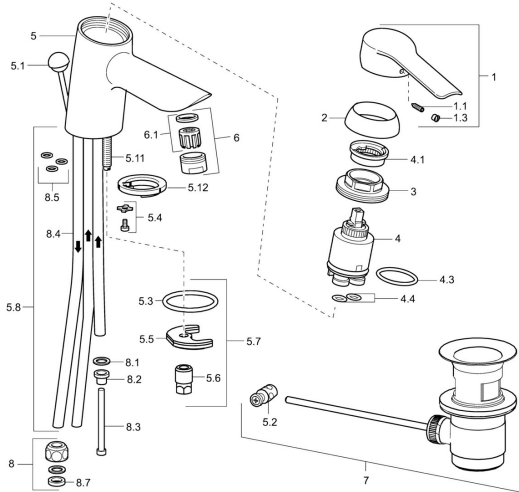

EAN: 4015474084155
static.hansa.com/52461103

Parti di ricambio

SP52461103

	Nome	Codice
1	Leva Cromo	59913903
1	Leva Cromo	59914629
1.1	Screw, M5x8, SW2.5	59904755
1.3	Tappo Grigio	59912112
2	Cappuccio, 33x3 mm Cromo	59912504
3	Dado di fissaggio, M40x1	1003409V
4	Cartuccia, 3.5 Eco	59912324
4.1	Temperature adjustment limiter	59912325
4.3	O-ring, d 28.24x2.62	Fuori produzione
4.3	O-ring, d 28.24x2.62	59912590
4.4	O-ring, d 10.10x1.60	Fuori produzione
4.4	O-ring, d 10.10x1.60	59905072
5.1	Asta saltarello Cromo	59912505
5.2	Snodo	59904624
5.3	Giunto, 43x37x3	59912506
5.4	Attachment clamp	Fuori produzione
5.4	Attachment clamp	59911416
5.5	Fixing plate	59904765
5.6	Screw, M8x1, SW13	59904766
5.7	Set di fissaggio	59912113
5.11	Viti di fissaggio, M8x1, L=140	59912474
6	Aereatore, M24x1 A, low pressure Cromo	59902692
6.1	Aereatore, M22/24, ND	59901553
7	Scarico a saltarello Cromo	59904620
8	Raccordo dado	59904969
8.1	Kit di guarnizione, 14.9x8.5x1	59902352
8.2	Kit di guarnizione, 10x8	59902272
8.3	Tubo flessibile	59902151
8.4	Pipe, 8x530	Fuori produzione
8.4	Pipe, 8x530	59911895
8.7	Giunto, 15x8x4	Fuori produzione
8.7	Giunto, 15x8x4	59902270
N.I.	Chiave, SW30/34	59912108