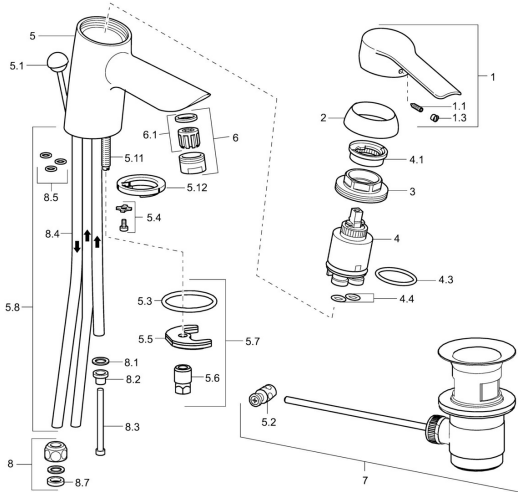

EAN: 4015474084155
static.hansa.com/52461103

Ersatzteile

SP52461103

	Name	Art.-Nr.
1	Hebel Chrom	59913903
1	Hebel Chrom	59914629
1.1	Schraube, M5x8, SW2.5	59904755
1.3	Dekorkappe Grau	59912112
2	Abdeckkappe, 33x3 mm Chrom	59912504
3	Spann-Mutter, M40x1	1003409V
4	Kartusche, 3.5 Eco	59912324
4.1	Temperatur-Anschlagring	59912325
4.3	O-Ring, d 28.24x2.62 Ausgelaufen	59912590
4.4	O-Ring, d 10.10x1.60 Ausgelaufen	59905072
5.1	Zugstange mit Knopf Chrom	59912505
5.2	Gelenkstück	59904624
5.3	Dichtung, 43x37x3	59912506
5.4	Befestigungsklammer Ausgelaufen	59911416
5.5	Befestigungsplatte	59904765
5.6	Schraube, M8x1, SW13	59904766
5.7	Befestigungssatz	59912113
5.11	Befestigungsschraube, M8x1, L=140	59912474
6	Luftsprudler, M24x1 A, low pressure Chrom	59902692
6.1	Luftsprudler, M22/24, ND	59901553
7	Ablaufgarnitur Chrom	59904620
8	Überwurfmutter	59904969
8.1	Dichtungskit, 14.9x8.5x1	59902352
8.2	Dichtungskit, 10x8	59902272
8.3	Schlauch	59902151
8.4	Rohr, 8x530 Ausgelaufen	59911895
8.7	Dichtung, 15x8x4 Ausgelaufen	59902270
N.I.	Schlüssel, SW30/34	59912108