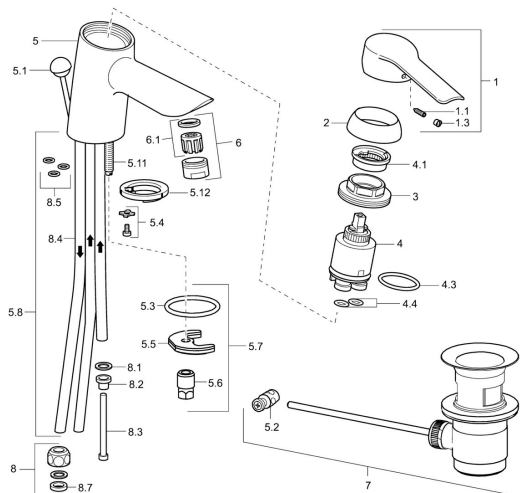

EAN: 4015474084155
static.hansa.com/52461103
Náhradní díly

SP52461103

	Název	Kód
1	Páka Chrom	59913903
1	Páka Chrom	59914629
1.1	Šroub, M5x8, SW2.5	59904755
1.3	Záslepka Šedá	59912112
2	Krytka, 33x3 mm Chrom	59912504
3	Upevňovací matice, M40x1	1003409V
4	Kartuše, 3,5 Eco	59912324
4.1	Temperature adjustment limiter	59912325
4.3	O-kroužek, d 28.24x2.62 Ukončeno	59912590
4.4	O-kroužek, d 10.10x1.60 Ukončeno	59905072
5.1	Ovládací táhlo vypouštěcího ventilu Chrom	59912505
5.2	Spojovací díl táhel	59904624
5.3	Těsnění, 43x37x3	59912506
5.4	Attachment clamp Ukončeno	59911416
5.5	Upevňovací deska	59904765
5.6	Šroub, M8x1, SW13	59904766
5.7	Upevňovací set	59912113
5.11	Upevňovací šroub, M8x1, L=140	59912474
6	Aerator, M24x1 A, low pressure Chrom	59902692
6.1	Aerator, M22/24, ND	59901553
7	Vypouštěcí ventil Chrom	59904620
8	Montáž matice	59904969
8.1	Těsnící sada, 14.9x8.5x1	59902352
8.2	Těsnící sada, 10x8	59902272
8.3	Hadice	59902151
8.4	Roura, 8x530 Ukončeno	59911895
8.7	Těsnění, 15x8x4 Ukončeno	59902270
N.I.	Klíč, SW30/34	59912108