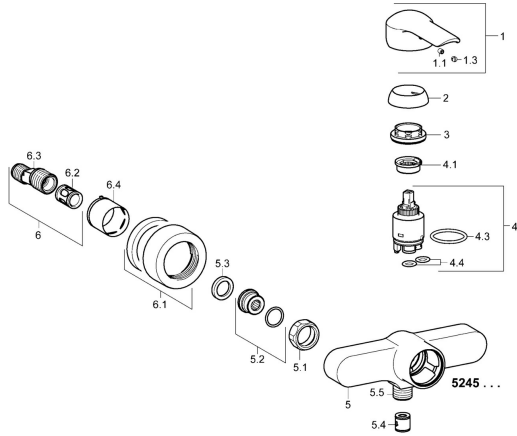

EAN: 4015474253872
static.hansa.com/52450177

Reserveonderdelen

SP52450173

	Naam	Code
1	Hendel Chroom	59913840
1	Hendel Chroom	59914629
1.1	Schroef, M5x8, SW2.5	59904755
1.3	Sierdop Grijs	59912112
2	Kap, 33x3 mm Chroom	59912504
3	Schroefring, M40x1	1003409V
4	Binnenwerk, 3.5 Eco	59912324
4	Binnenwerk, 3.5 Classic	59913075
4.1	Temperature adjustment limiter	59912325
4.3	O-ring, d 28.24x2.62 Stopgezet	59912590
4.4	O-ring, d 10.10x1.60 Stopgezet	59905072
5.1	Aansluiting moer, G3/4, AF30	59902230
5.2	Toetreding	59913400
5.3	Borgring, 23.9x15.2x2	59902689
5.4	Terugslagklep	59905714
5.5	Schroefdraad tepel, G1/2xM18x1	59911384
6	Excentrieke, G3/4xG1/2 Chroom	59904793
6.1	Afdekplaat Chroom	59913432
6.2	Geluiddemper	59904792
6.3	Excentrieke aansluiting, G3/4xG1/2, DN15	59910254
6.4	Rosassen Chroom	59912651
N.I.	Sleutel, SW30/34	59912108