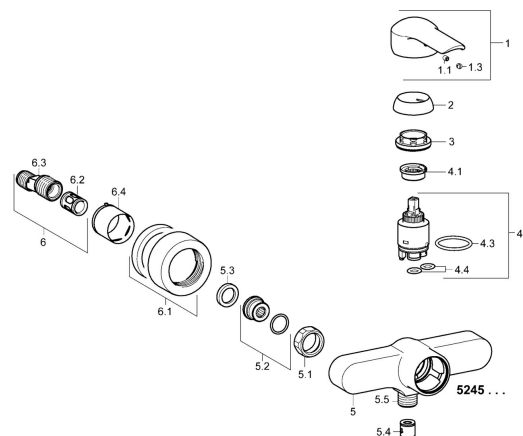

EAN: 4015474253872
static.hansa.com/52450177

Parti di ricambio

SP52450173

	Nome	Codice
1	Leva Cromo	59913840
1	Leva Cromo	59914629
1.1	Screw, M5x8, SW2.5	59904755
1.3	Tappo Grigio	59912112
2	Cappuccio, 33x3 mm Cromo	59912504
3	Dado di fissaggio, M40x1	1003409V
4	Cartuccia, 3.5 Eco	59912324
4	Cartuccia, 3.5 Classic	59913075
4.1	Temperature adjustment limiter	59912325
4.3	O-ring, d 28.24x2.62 Fuori produzione	59912590
4.4	O-ring, d 10.10x1.60 Fuori produzione	59905072
5.1	Dado di collegamento, G3/4, AF30	59902230
5.2	Accessione	59913400
5.3	Anello di tenuta, 23.9x15.2x2	59902689
5.4	Valvola antiriflusso	59905714
5.5	Capuzzolo filetto, G1/2xM18x1	59911384
6	Eccentrico, G3/4xG1/2 Cromo	59904793
6.1	Piastra Cromo	59913432
6.2	Silenziatore	59904792
6.3	Connettore eccentrico, G3/4xG1/2, DN15	59910254
6.4	Rosetta Cromo	59912651
N.I.	Chiave, SW30/34	59912108