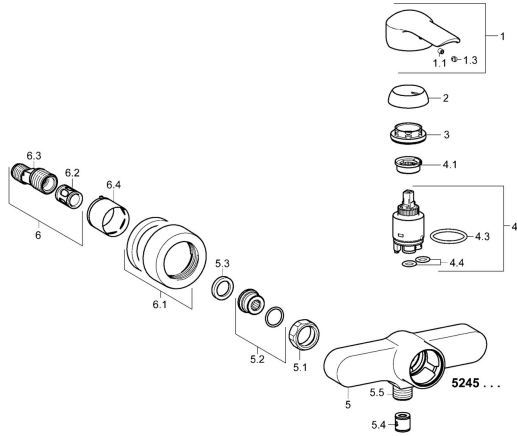

## Ersatzteile

### SP52450173

	Name	Art.-Nr.
1	Hebel Chrom	59913840
1	Hebel Chrom	59914629
1.1	Schraube, M5x8, SW2.5	59904755
1.3	Dekorkappe Grau	59912112
2	Abdeckkappe, 33x3 mm Chrom	59912504
3	Spann-Mutter, M40x1	1003409V
4	Kartusche, 3.5 Eco	59912324
4	Kartusche, 3.5 Classic	59913075
4.1	Temperatur-Anschlagring	59912325
4.3	O-Ring, d 28.24x2.62 <span style="background-color: black; color: white; padding: 2px;">Ausgelaufen</span>	59912590
4.4	O-Ring, d 10.10x1.60 <span style="background-color: black; color: white; padding: 2px;">Ausgelaufen</span>	59905072
5.1	Anschlussmutter, G3/4, AF30	59902230
5.2	Verbinder	59913400
5.3	Haltering, 23.9x15.2x2	59902689
5.4	Rückschlagventil	59905714
5.5	Gewindenippel, G1/2xM18x1	59911384
6	S-Anschluss, G3/4xG1/2 Chrom	59904793
6.1	Rosette Chrom	59913432
6.2	Schalldämpfer	59904792
6.3	Exzenter-Anschluss, G3/4xG1/2, DN15	59910254
6.4	Abdeckhülse Chrom	59912651
N.I.	Schlüssel, SW30/34	59912108