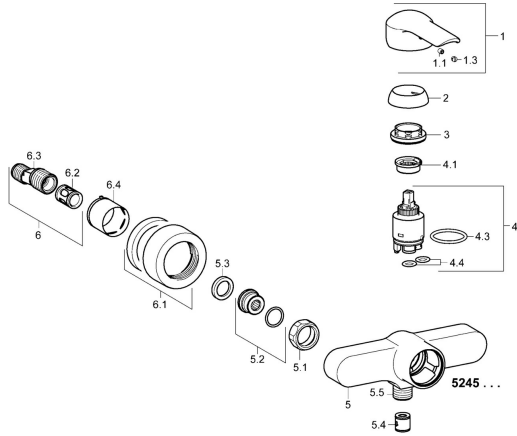

## Parti di ricambio

### SP52450173

	Nome	Codice
1	Leva Cromo	59913840
1	Leva Cromo	59914629
1.1	Screw, M5x8, SW2.5	59904755
1.3	Tappo Grigio	59912112
2	Cappuccio, 33x3 mm Cromo	59912504
3	Dado di fissaggio, M40x1	1003409V
4	Cartuccia, 3.5 Eco	59912324
4	Cartuccia, 3.5 Classic	59913075
4.1	Temperature adjustment limiter	59912325
4.3	O-ring, d 28.24x2.62 <b>Fuori produzione</b>	59912590
4.4	O-ring, d 10.10x1.60 <b>Fuori produzione</b>	59905072
5.1	Dado di collegamento, G3/4, AF30	59902230
5.2	Accessione	59913400
5.3	Anello di tenuta, 23.9x15.2x2	59902689
5.4	Valvola antiriflusso	59905714
5.5	Capuzzolo filetto, G1/2xM18x1	59911384
6	Eccentrico, G3/4xG1/2 Cromo	59904793
6.1	Piastra Cromo	59913432
6.2	Silenziatore	59904792
6.3	Connettore eccentrico, G3/4xG1/2, DN15	59910254
6.4	Rosetta Cromo	59912651
N.I.	Chiave, SW30/34	59912108