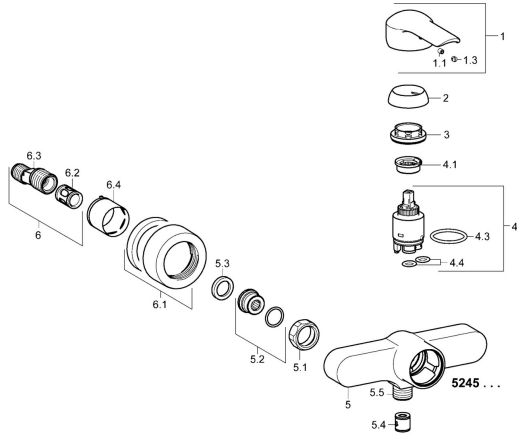

EAN: 4015474254596
static.hansa.com/52450173

Pièces de rechange

SP52450173

	Nom	Code
1	Levier Chrome	59913840
1	Levier Chrome	59914629
1.1	Vis, M5x8, SW2.5	59904755
1.3	Capuchon Gris	59912112
2	Chape, 33x3 mm Chrome	59912504
3	Écrou de maintien, M40x1	1003409V
4	Cartouche, 3.5 Eco	59912324
4	Cartouche, 3.5 Classic	59913075
4.1	Temperature adjustment limiter	59912325
4.3	Joint, d 28.24x2.62 Arrête	59912590
4.4	Joint, d 10.10x1.60 Arrête	59905072
5.1	Écrou de connexion, G3/4, AF30	59902230
5.2	Connecteur	59913400
5.3	Joint, 23.9x15.2x2	59902689
5.4	Clapet anti-retour	59905714
5.5	Mamelon de fil, G1/2xM18x1	59911384
6	Excentrique, G3/4xG1/2 Chrome	59904793
6.1	Rosaces Chrome	59913432
6.2	Silencieux	59904792
6.3	Connecteur excentrique, G3/4xG1/2, DN15	59910254
6.4	Rosace Chrome	59912651
N.I.	Clef, SW30/34	59912108