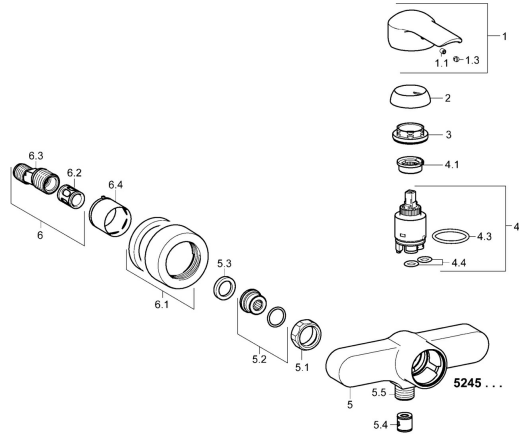

EAN: 4015474254596
static.hansa.com/52450173

Ersatzteile

SP52450173

	Name	Art.-Nr.
1	Hebel Chrom	59913840
1	Hebel Chrom	59914629
1.1	Schraube, M5x8, SW2.5	59904755
1.3	Dekorkappe Grau	59912112
2	Abdeckkappe, 33x3 mm Chrom	59912504
3	Spann-Mutter, M40x1	1003409V
4	Kartusche, 3.5 Eco	59912324
4	Kartusche, 3.5 Classic	59913075
4.1	Temperatur-Anschlagring	59912325
4.3	O-Ring, d 28.24x2.62 Ausgelaufen	59912590
4.4	O-Ring, d 10.10x1.60 Ausgelaufen	59905072
5.1	Anschlussmutter, G3/4, AF30	59902230
5.2	Verbinder	59913400
5.3	Haltering, 23.9x15.2x2	59902689
5.4	Rückschlagventil	59905714
5.5	Gewindenippel, G1/2xM18x1	59911384
6	S-Anschluss, G3/4xG1/2 Chrom	59904793
6.1	Rosette Chrom	59913432
6.2	Schalldämpfer	59904792
6.3	Exzenter-Anschluss, G3/4xG1/2, DN15	59910254
6.4	Abdeckhülse Chrom	59912651
N.I.	Schlüssel, SW30/34	59912108