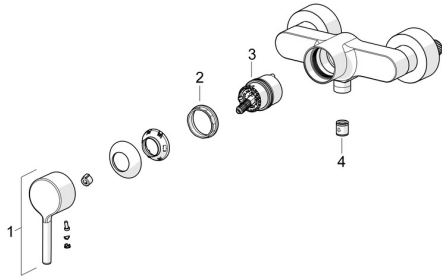

EAN: 4057304020254
static.hansa.com/5245016733

Reserveonderdelen

SP5245016733

	Naam	Code
01	Hendel Mat zwart	1014994V-33
02	Schroefring, M42x1,5, SW 38	59914128
03	Binnenwerk	59914665
04	Terugslagklep	59905714