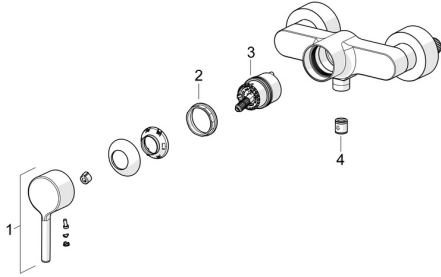

## Pièces de rechange

### SP5245016733

	Nom	Code
01	Levier Mat noir	1014994V-33
02	Écrou de maintien, M42x1.5, SW 38	59914128
03	Cartouche	59914665
04	Clapet anti-retour	59905714