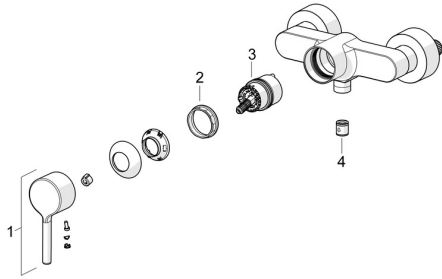

## Ersatzteile

### SP5245016733

	Name	Art.-Nr.
01	Hebel Matt-Schwarz	1014994V-33
02	Spann-Mutter, M42x1.5, SW 38	59914128
03	Kartusche	59914665
04	Rückschlagventil	59905714