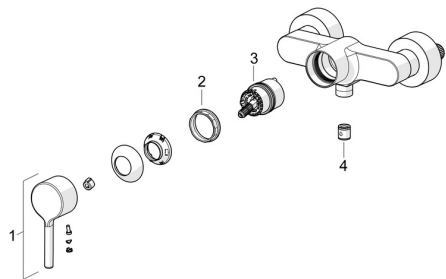

### SP5245016733

	Název	Kód
01	Páka Černá matná	1014994V-33
02	Upevňovací matice, M4x1,5, SW 38	59914128
03	Kartuše	59914665
04	Zpětný ventil	59905714