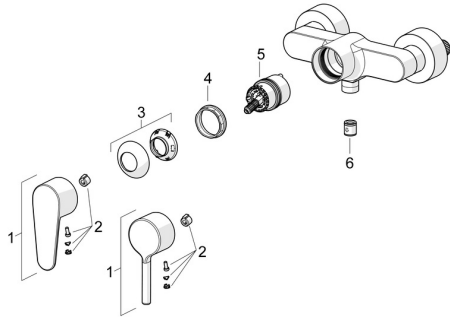

## Ersatzteile

### SP52450163

	<b>Name</b>	<b>Art.-Nr.</b>
01	Hebel Chrom	1014994V
01	Hebel Chrom	1014997V
02	Dekorkappe	59914573
03	Abdeckkappe Chrom	59914649
04	Spann-Mutter, M42x1.5, SW 38	59914128
05	Kartusche	59914665
06	Rückschlagventil	59905714