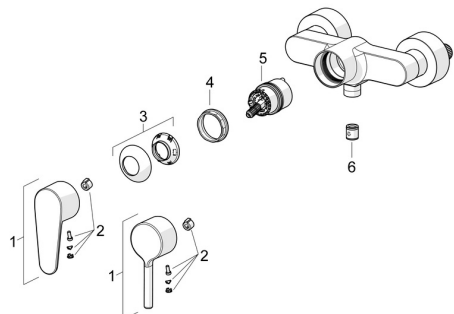

## Náhradné diely

### SP52450163

	Názov	Kód
01	Ovládacia rukoväť Chróm	1014994V
01	Ovládacia rukoväť Chróm	1014997V
02	Záslepka	59914573
03	Krytka Chróm	59914649
04	Prítlačná matica, M42x1,5, SW 38	59914128
05	Kartuš	59914665
06	Spätňý ventil	59905714