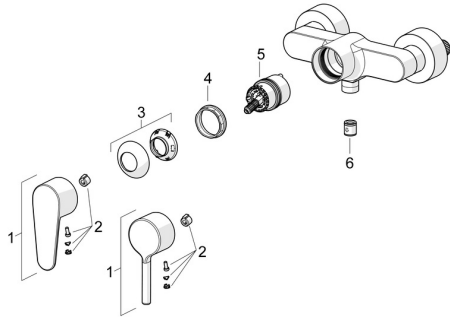

EAN: 4057304017292
static.hansa.com/52450163

Reserveonderdelen

SP52450163

	Naam	Code
01	Hendel Chroom	1014994V
01	Hendel Chroom	1014997V
02	Sierdop	59914573
03	Kap Chroom	59914649
04	Schroefring, M42x1,5, SW 38	59914128
05	Binnenwerk	59914665
06	Terugslagklep	59905714