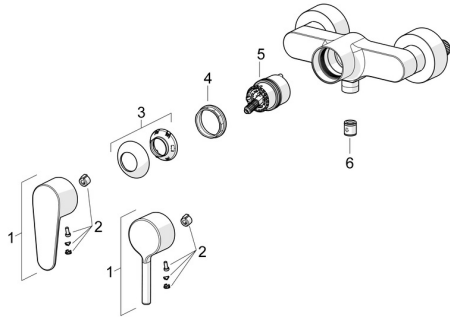

EAN: 4057304017292
static.hansa.com/52450163

Pièces de rechange

SP52450163

	Nom	Code
01	Levier Chrome	1014994V
01	Levier Chrome	1014997V
02	Capuchon	59914573
03	Chape Chrome	59914649
04	Écrou de maintien, M42x1.5, SW 38	59914128
05	Cartouche	59914665
06	Clapet anti-retour	59905714