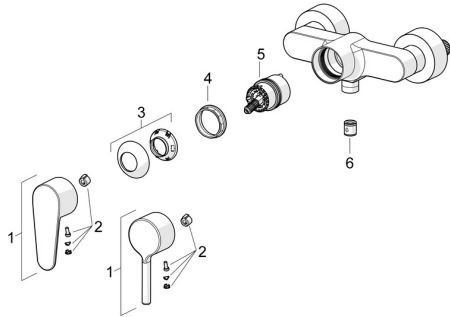

## Spare parts

### SP52450163

	Name	Code
01	Lever Chrome	1014994V
01	Lever Chrome	1014997V
02	Symbol plug	59914573
03	Covering cap Chrome	59914649
04	Tightening nut, M42x1.5, SW 38	59914128
05	Cartridge	59914665
06	Non-return valve	59905714