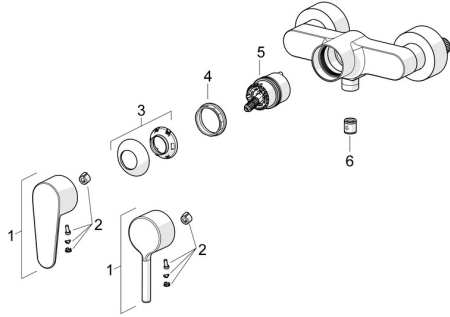

## Ersatzteile

### SP52450163

	Name	Art.-Nr.
01	Hebel Chrom	1014994V
01	Hebel Chrom	1014997V
02	Dekorkappe	59914573
03	Abdeckkappe Chrom	59914649
04	Spann-Mutter, M42x1.5, SW 38	59914128
05	Kartusche	59914665
06	Rückschlagventil	59905714