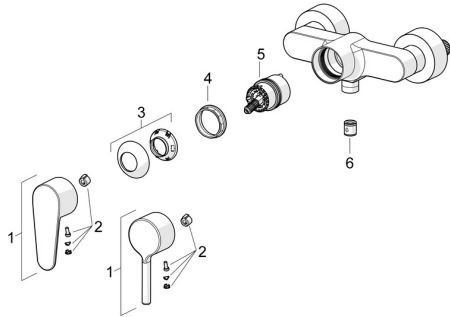

EAN: 4057304017292
static.hansa.com/52450163

Náhradní díly

SP52450163

	Název	Kód
01	Páka Chrom	1014994V
01	Páka Chrom	1014997V
02	Záslepka	59914573
03	Krytka Chrom	59914649
04	Upevňovací matice, M42x1,5, SW 38	59914128
05	Kartuše	59914665
06	Zpětný ventil	59905714