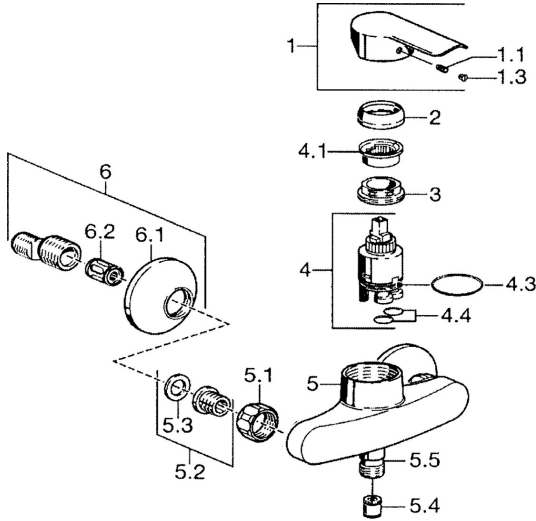

EAN: 4015474094819
static.hansa.com/52450107

Reserveonderdelen

SP52450103

	Naam	Code
1	Hendel Chroom	59914629
1	Hendel Chroom	59913903
1.1	Schroef, M5x8, SW2,5	59904755
1.3	Sierdop Grijs	59912112
2	Kap, 33x3 mm Chroom	59912504
3	Schroefring, M37x1, AF30 Stopgezet	59912111
4	Binnenwerk, 3,5 Eco	59912324
4.1	Temperature adjustment limiter	59912325
4.4	O-ring, d 10.10x1.60 Stopgezet	59905072
5.1	Aansluiting moer, G3/4, AF30	59902230
5.2	Zetel, G1/2, L, WAF10	59904618
5.3	Borgring, 23.9x15.2x2	59902689
5.4	Terugslagklep	59905714
5.5	Schroefdraad tepel, G1/2xM18x1	59911384
6	Excentrieke, G3/4xG1/2 Chroom	59904793
6.1	Afdekplaat Chroom	59904796
6.2	Geluiddemper	59904792
N.I.	Sleutel, SW30/34	59912108